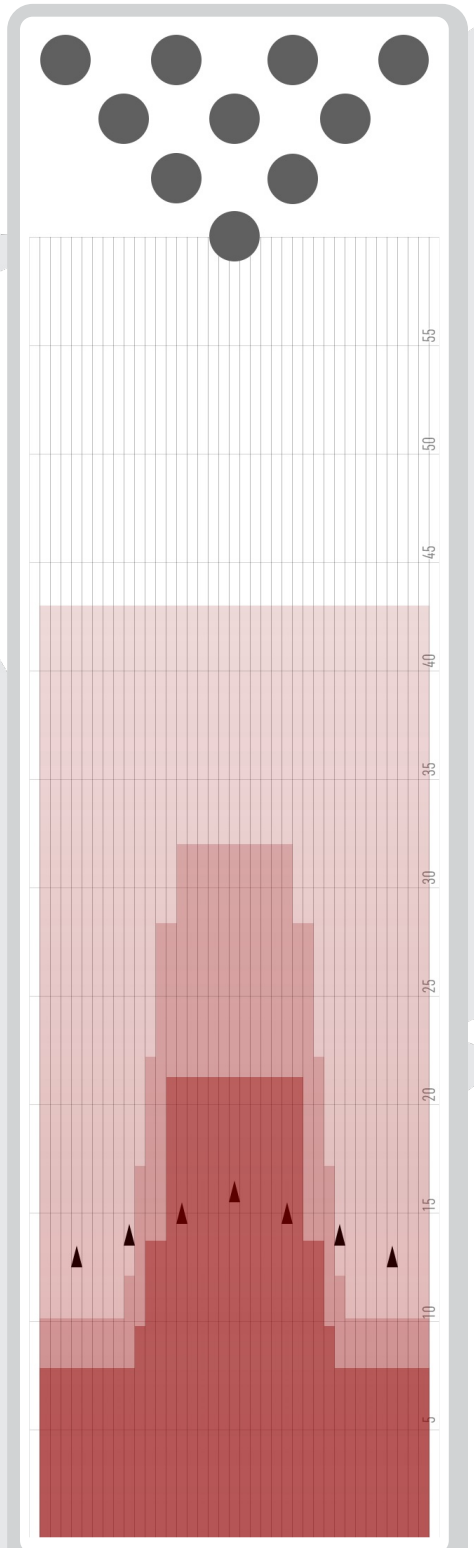

# DEAD MAN'S CURVE (50 UL)

<b>DISTANCE:</b>	<b>43 FEET</b>	<b>VOLUME:</b>	<b>24.25 mL</b>
<b>RATIO:</b>	<b>3.00:1</b>	<b>FORWARD:</b>	<b>13.85 mL</b>
<b>DROP BRUSH:</b>	<b>43 FEET</b>	<b>REVERSE:</b>	<b>10.4 mL</b>
<b>TANKS:</b>	<b>KEGEL</b>	<b>PUMP:</b>	<b>50µL</b>

## FORWARD LOADS DATA

#	START	STOP	LOADS	MICS	SPEED	BUFF	TANK	DISTANCE	T.OIL
1	2L	2R	5	50	14	3	A - KEGEL	0 → 8	9,250
2	11L	11R	1	50	14	3	A - KEGEL	8 → 10	950
3	12L	12R	2	50	14	3	A - KEGEL	10 → 14	1,700
4	14L	14R	3	50	18	3	A - KEGEL	14 → 21	1,950
5	2L	2R	0	50	18	3	A - KEGEL	21 → 26	0
6	2L	2R	0	50	22	3	A - KEGEL	26 → 33	0
7	2L	2R	0	50	26	3	A - KEGEL	33 → 43	0

## REVERSE LOADS DATA

#	START	STOP	LOADS	MICS	SPEED	BUFF	TANK	DISTANCE	T.OIL
1	2L	2R	0	50	30	3	A - KEGEL	43 → 32	0
2	15L	15R	1	50	26	3	A - KEGEL	32 → 28	550
3	13L	13R	2	50	22	3	A - KEGEL	28 → 22	1,500
4	12L	12R	2	50	18	3	A - KEGEL	22 → 17	1,700
5	11L	11R	2	50	18	3	A - KEGEL	17 → 12	1,900
6	10L	10R	1	50	14	3	A - KEGEL	12 → 10	1,050
7	2L	2R	2	50	14	3	A - KEGEL	10 → 6	3,700
8	2L	2R	0	50	10	3	A - KEGEL	6 → 0	0