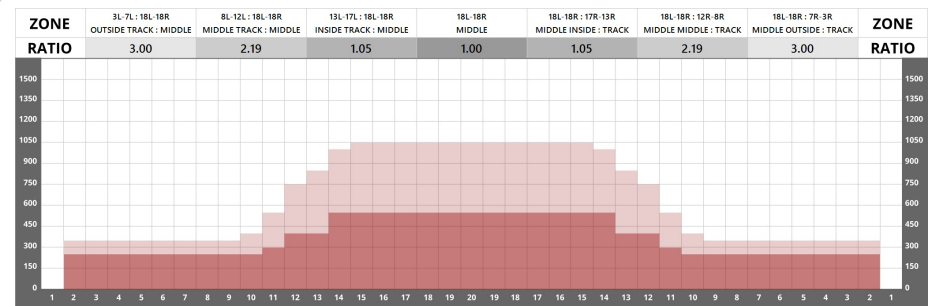

# DEAD MAN'S CURVE (50 UL)

<b>DISTANCE:</b>	<b>43 FEET</b>	<b>VOLUME:</b>	<b>24.25 mL</b>
<b>RATIO:</b>	<b>3.00:1</b>	<b>FORWARD:</b>	<b>13.85 mL</b>
<b>DROP BRUSH:</b>	<b>43 FEET</b>	<b>REVERSE:</b>	<b>10.4 mL</b>
<b>TANKS:</b>	<b>KEGEL</b>	<b>PUMP:</b>	<b>50µL</b>

## FORWARD LOADS DATA

#	START	STOP	LOADS	MICS	SPEED	BUFF	TANK	DISTANCE	T.OIL
1	2L	2R	5	50	14	3	A - KEGEL	0 → 8	9,250
2	11L	11R	1	50	14	3	A - KEGEL	8 → 10	950
3	12L	12R	2	50	14	3	A - KEGEL	10 → 14	1,700
4	14L	14R	3	50	18	3	A - KEGEL	14 → 21	1,950
5	2L	2R	0	50	18	3	A - KEGEL	21 → 26	0
6	2L	2R	0	50	22	3	A - KEGEL	26 → 33	0
7	2L	2R	0	50	26	3	A - KEGEL	33 → 43	0

## REVERSE LOADS DATA

#	START	STOP	LOADS	MICS	SPEED	BUFF	TANK	DISTANCE	T.OIL
1	2L	2R	0	50	30	3	A - KEGEL	43 → 32	0
2	15L	15R	1	50	26	3	A - KEGEL	32 → 28	550
3	13L	13R	2	50	22	3	A - KEGEL	28 → 22	1,500
4	12L	12R	2	50	18	3	A - KEGEL	22 → 17	1,700
5	11L	11R	2	50	18	3	A - KEGEL	17 → 12	1,900
6	10L	10R	1	50	14	3	A - KEGEL	12 → 10	1,050
7	2L	2R	2	50	14	3	A - KEGEL	10 → 6	3,700
8	2L	2R	0	50	10	3	A - KEGEL	6 → 0	0